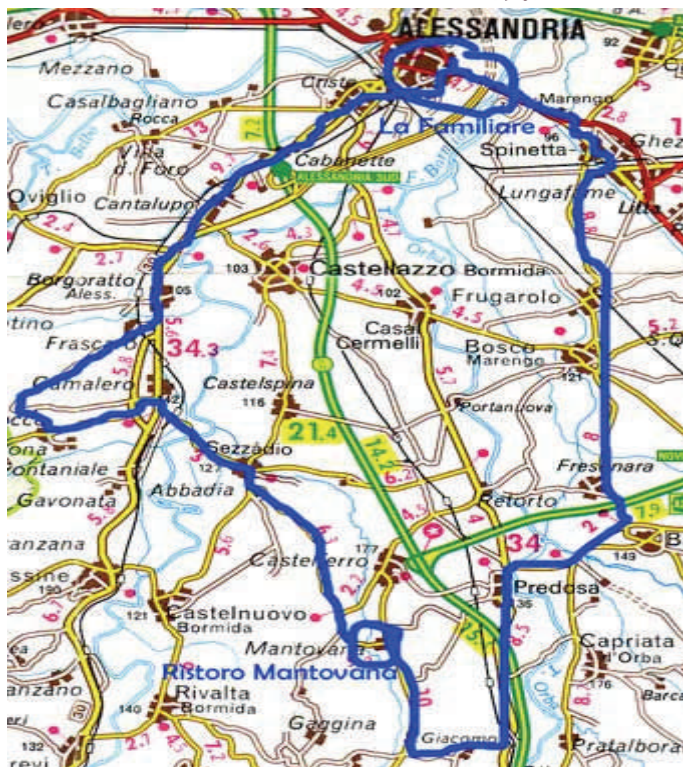

**COL PATROCINIO DEL  
COMUNE DI ALESSANDRIA**

Associazione sportiva dilettantistica  
**La familiare mania bike**  
organizza una cicloturistica non competitiva

**DOMENICA  
12 Luglio 2009**

**Ore 8,00 ad Alessandria**

# **LA FAMILIARE mania bike**

**Quota di iscrizione € 5,00**

**Grandioso ristoro a fine gara nel giardino del circolo**

**RITROVO Ore 8.00 presso il circolo La Familiare - Viale Massobrio, 24 Alessandria**  
**PARTENZA Ore 9.00**

**Circolo La Familiare**, viale Massobrio, via Marengo, Spinetta M.go, via Genova, via Angelo Raineri, Fraz. Cabannoni, Frugarolo, Bosco M.go, Fresonara, Basaluzzo, Predosa, strada per Ovada, San Giacomo, cascina Vecchia, Mantovana, (sosta di 15 minuti alla cantina Mantovana per un breve rinfresco), strada Boschi, Sezzadio, Gamalero, San Rocco, Tacconotti, Frascarò, Borgoratto, Cantalupo, Cabanette, corso C.Marx, Via M.Maggioli, sottopasso, corso Romita, viale San Giovanni Bosco, viale Massobrio, **arrivo "CIRCOLO LA FAMILIARE". Per km 75 circa**